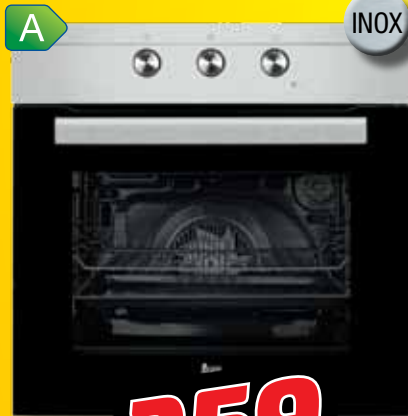

- Touch Control Slider
- Control de temperatura de aceite
- Zona gigante de 32 cm
- Programador
- Diseño biselado

3 ZONAS

**549€**

**HORNO**  
HS 615 INOX

- Multifunción 5 Posiciones
- Temporizador de paro
- Ventilación forzada
- Esmalte interior Crystal Clean de fácil limpieza

MULTIFUNCIÓN

INOX

**259€**

**HORNO**  
BE-3013021-M

- Multifunción 9 Posiciones
- Reloj Programador
- Mandos escamoteables
- Carril Telescópico
- Capacidad: 74 L

MULTIFUNCIÓN

INOX

**359€**