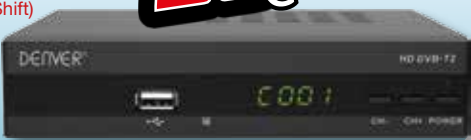

19'90€

Engel

RECEPTOR TDT2-TDT HD
DTB-135

- Salida HDMI
- USB Grabador (TimeShift)
- Receptor TDT, TDT HD Y TDT2

29€

DENVER ELECTRONICS

SOPORTE BRAZO
TMSLC282

- Soporte de Brazo hasta 43"
- Inclination vertical -5°-- 10°
- 30 Kg
- Vesa hasta 200x200
- Ajuste Horizontal 180°