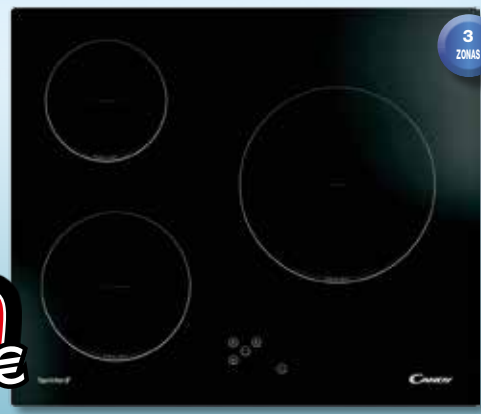

159€

HORNO
AKZ-7960 IX

- Capacidad: 65L
- Piroclítico con 16 funciones
- 2 niveles de cocción
- Display Digital
- Mandos push push
- Guías telescópicas
- Función precalentamiento rápido y descongelación

A+

Whirlpool