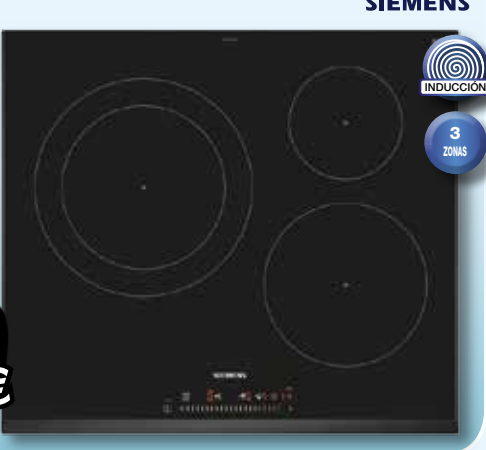

- Capacidad: 60L
- Piroclítico (3)
- Multifunción (8 funciones)
- Función precalentamiento rápido
- Raíles telescópicos en 1 nivel
- Reloj electrónico programable

459€

SIEMENS

INDUCCIÓN EH651FJB1E

- Control táctil deslizante
- 17 niveles
- Zona de 28 cm
- Función Sprint: acorta el tiempo de calentamiento
- Programación de tiempo
- Función memoria y quickStart