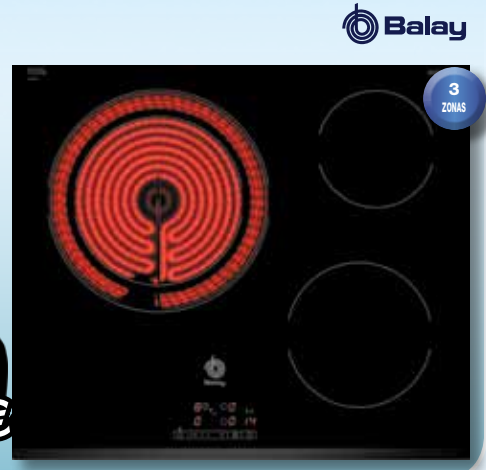

99€

DISPONIBLE EN INOX MWE 230 G

109€

HORNO 3HB-506XM

- Multifunción 6 funciones
- Limpieza Aqualisis
- Programación electrónica
- Vario grill 3 niveles
- Precalentamiento rápido automático
- Guías extraíbles en 1 nivel

299€

Balay

VITROCERÁMICA 3EB-715LR

- Control táctil
- 17 niveles de potencia
- 1 zona de 28 cm
- Programación de tiempo de cocción
- Función memoria

229€

Balay

HORNO HBA-22R251 E

- Multifunción 7 funciones
- Programador electrónico de paro de cocción
- Función Sprint automática
- Guías extraíbles en 1 nivel