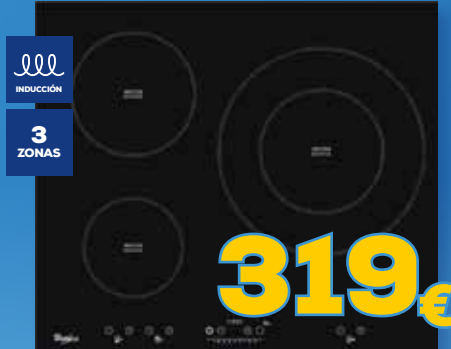

20
LITROS
CAPACIDAD

49'9€

MICROONDAS INFINITON
MW-0115

- 700W • 5 niveles potencia • Función defrost
- Temporizador 35 min. • Plato 25,5 cm

TOUCH CONTROL

169€

VITROCERÁMICA edesa
EVT-6328 B

- Terminación con bisel frontal • 3 zonas
- Zona triple de 28/22/15,5 cm
- Selector de temporizador
- Bloqueo de seguridad