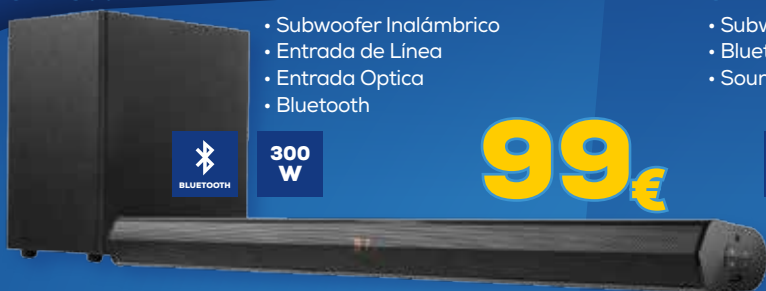

19'9€

tm
electrón

SOPORTE DOBLE BRAZO HASTA 65"
TMSLC140

- VESA hasta 400x400mm
- Peso máximo 30Kg
- Distancia a la pared de 56mm a 465mm
- Inclinación ajustable -2° a 12°
- Ajuste horizontal de 90°

39€

Siempre a tu lado

Compra hoy ¡Y empieza a pagar en octubre!
 Consulte condiciones en contraportada

**INFINITON
BARRA SONIDO**

SB-K300

- Subwoofer Inalámbrico
- Entrada de Línea
- Entrada Óptica
- Bluetooth

300 W

99€

**LG
MICROCADENA**