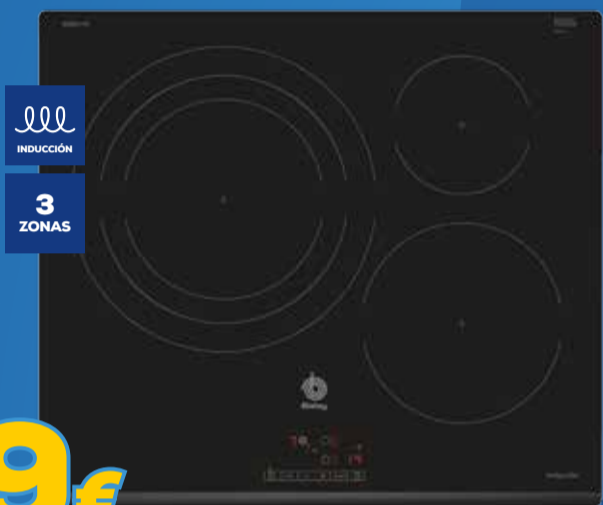

## HORNO 8H-185BX

- 11 Funciones • Capacidad:77L
- Calentamiento rápido
- Super Grill y Pizza
- 3 cristales • 1 guía telescópica
- Guías Laterales 6 Alturas
- Limpieza Vapor Steam Clean
- Bandeja Profunda y Parrilla

## INDUCCIÓN 3EB967FR

- 60 cm • Bisel delantero
- 1 zona extra gigante de 32 cm
- Control táctil
- 17 niveles de cocción
- Funciones: inicio automático, memoria, Silencio, Alarma y Programación de tiempo