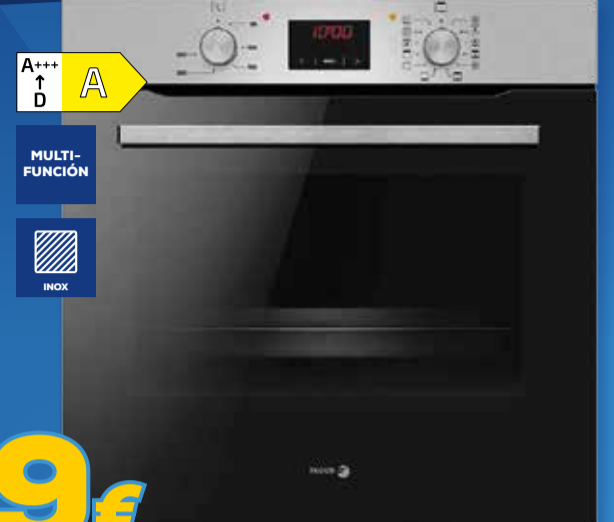

279€

Balay

INDUCCIÓN 3EB967FR

- 60 cm • Bisel delantero
- 1 zona extra gigante de 32 cm
- Control táctil
- 17 niveles de cocción
- Funciones: inicio automático, memoria, Silencio, Alarma y Programación de tiempo