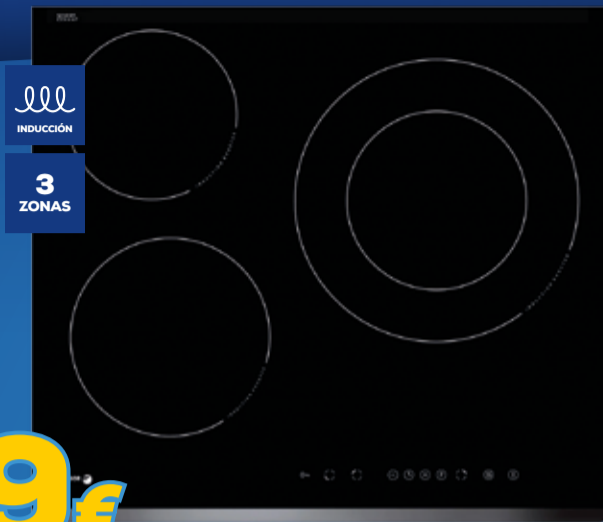

## INDUCCIÓN 3IF-33AS

- 60 cm • Frontal biselado
- Zona Gigante 300 mm
- Control Electrónico Touch Control
- Temporizador
- 9 niveles de Potencia
- Función Mantener Caliente
- Función Booster
- Función Ebullición