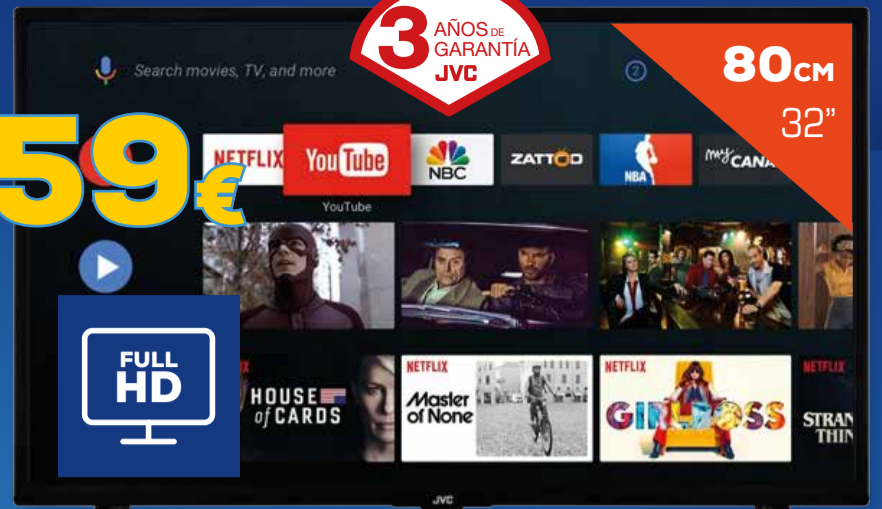

139€

61cm  
24"

LED 24"

LE2461T2

• USB Grabador • Entrada PC • Función OCA • Entrada HDMI

Engel

259€

80cm  
32"