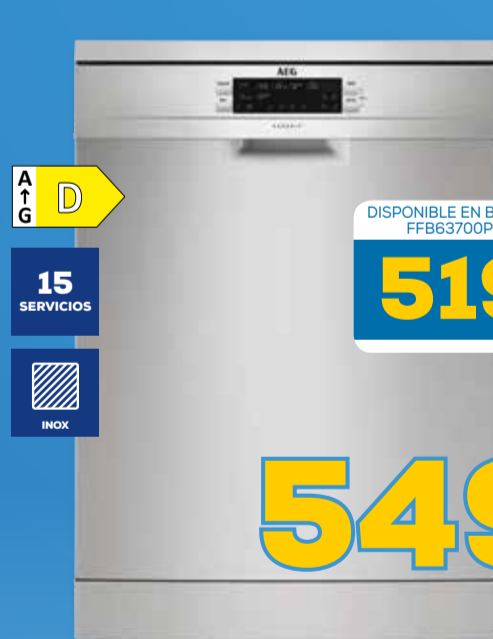

DISPONIBLE EN BLANCO FFB63700PW

519€

549€

LAVAVAJILLAS
FFB63700PM

AEG

- 3ª Bandeja • Motor Inverter • Tecnología Airdry (abre la puerta 10 cm tras finalizar ciclo)
- 7 prog./5 Tem. • Inicio diferido 24h
- Aspersor satélite para llegar al último rincón
- Sensorlogic: detecta el nivel de suciedad y ajusta el consumo

NUEVO ETIQUETADO ENERGÉTICO

- Televisores
- Pantallas electrónicas
- Frigoríficos
- Congeladores
- Lava-Secadoras
- Lavadoras
- Lavavajillas
- Vinotecas

A partir del 1 de marzo de 2021

Las clasificaciones energéticas indicadas corresponden a la nueva normativa europea en vigor desde el día 1 de marzo, que ha eliminado las clasificaciones A+, A++ y A+++ para frigoríficos, congeladores, vinotecas, lavadoras, lavasecadoras, lavavajillas y televisores. Tanto los protocolos de ensayo como los escalados de consumo para establecer la nueva clasificación energética han cambiado por lo que no es posible establecer una equivalencia directa entre la antigua clasificación y la actual.

En tu tienda EURONICS estaremos encantados de intentar esclarecer todas tus dudas.