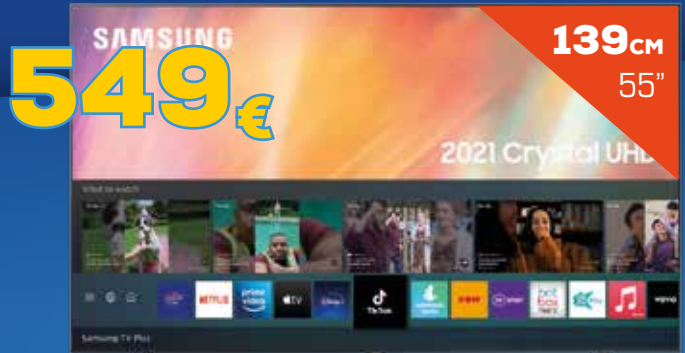

LED 55" 4K ANDROID TV GRUNDIG
55GFU7960B • Android TV Oficial • Altavoces Frontales 20W RMS • Bluetooth • HDR • Hey Google • Google Play • Chromecast Integrado • Usb Grabador

LED 55" 4K SMART TV SAMSUNG
UE55AU7105KXXC • 2000Hz • Smart TV • HDR10+ • Bluetooth • UHD Dimming • Compatible con Asistentes de voz: Bixby, Google y Alexa