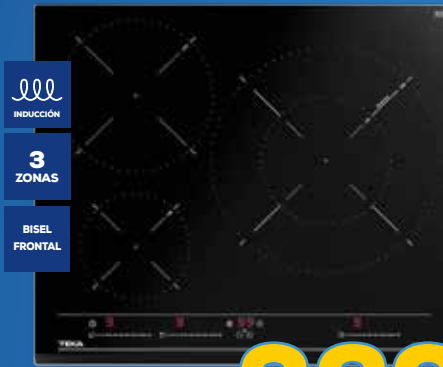

159€

A+++
↑
D

MULTI-FUNCIÓN

INOX

CANDY HORNO FCS 100X E

- Capacidad: 71L • 4 funciones
- Funciones de cocción: Iluminación, Superior+Inferior, Inferior, Grill
- Control mecánico
- 2 Cristales desmontables
- Accesorios: Bandeja y Rejilla

149€

INDUCCIÓN

3 ZONAS

BISEL FRONTAL

TEKA INDUCCIÓN IZC 63320 BK MSS

- Zona Paellera XL de 320 mm
- Touch Control Multislider con sensores acústicos y bloqueo de seguridad
- Función STOP & GO y Power Plus
- Programador del tiempo de cocción
- Fácil instalación Fast-Click