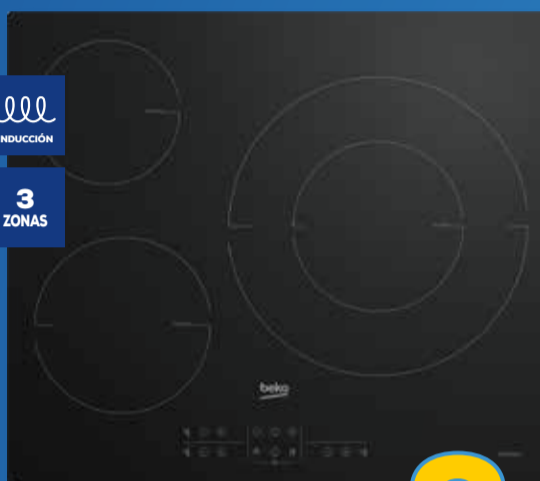

FINANCIE SU COMPRA **HASTA EN 15 MESES***
CONSULTE CONDICIONES EN CONTRAPORTADA

3 ZONAS

SIN MARCO

beko

VITROCERÁMICA

HIC-63401T

- Slim Touch Control
- Doble fuego de 27cm
- 9 Niveles de cocción
- Temporizador
- Apagado automático
- Indicador de calor residual

A+++
↑
D A

199€

beko

HORNO

BIC-21000W

- Capacidad: 67L
- Control mecánico
- 4 Funciones: Cocción convencional, Grill eléctrico, Grill suave y Cocción zona inferior
- 2 bandejas: estandar y parrilla
- 2 cristales desmontables

189€

INDUCCIÓN

3 ZONAS

beko

INDUCCIÓN

HIIS63206M

- 60cm
- Zona DUO de 28cm
- 9 niveles de cocción
- Touch Direct Control
- Función Booster
- Temporizador
- Stop&Go
- Instalación EasyFit

A+++
↑
D A