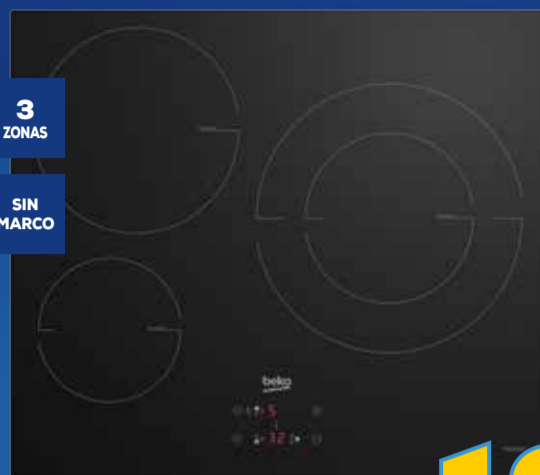

FINANCIE SU COMPRA **HASTA EN 15 MESES***
CONSULTE CONDICIONES EN CONTRAPORTADA

3 ZONAS

SIN MARCO

beko

VITROCERÁMICA

HIC-63401T

- Slim Touch Control
- Doble fuego de 27cm
- 9 Niveles de cocción
- Temporizador
- Apagado automático
- Indicador de calor residual