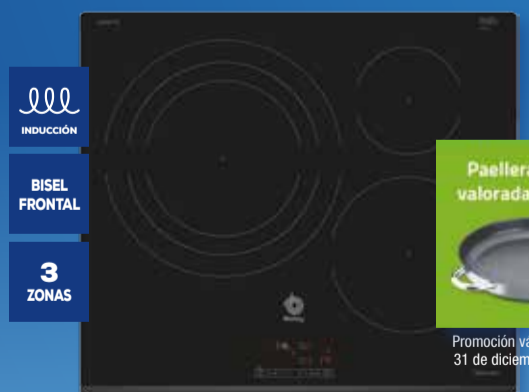

INDUCCIÓN

BISEL FRONTAL

3 ZONAS

Paellera Balay valorada en 59 €

SECADORA
3SB286B

- Secado por bomba de calor
- Control de secado por sensor de humedad
- Paneles laterales antivibración
- Filtro de fácil limpieza
- Posibilidad de conexión a desagüe