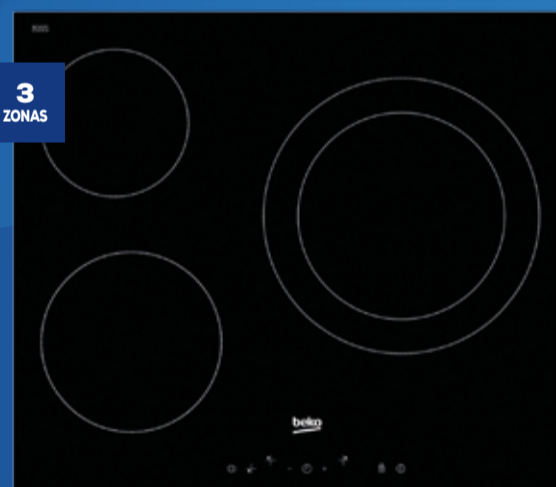

MULTI-FUNCIÓN

INOX

249€

beko

HORNO

BBIE12100XC

- 6 Funciones • Capacidad: 66L
- Mecánico
- Función Booster: Precalentamiento rápido
- AeroPerfect: Perfecta distribución del aire caliente
- SteamShin: limpieza con vapor
- 2 bandejas: estandar y rejilla

199€

3 ZONAS

beko

CONJUNTO VITRO+HORNO

BSE-22120X

- VITROCERÁMICA:
- 3 zonas de cocción
 - Zona doble de 21/ 27cm
 - Mandos Touch Control
 - Indicador de calor residual

A+++
↑
D A

MULTI-FUNCIÓN