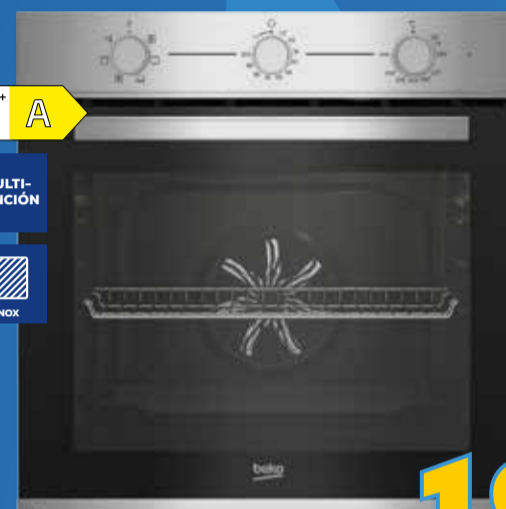

A+++
↑
D A

199€

beko

HORNO

BIC-21000W

- Capacidad: 67L
- Control mecánico
- 4 Funciones: Cocción convencional, Grill eléctrico, Grill suave y Cocción zona inferior
- 2 bandejas: estandar y parrilla
- 2 cristales desmontables

189€

INDUCCIÓN

3 ZONAS

beko

INDUCCIÓN

HIIS63206M

- 60cm
- Zona DUO de 28cm
- 9 niveles de cocción
- Touch Direct Control
- Función Booster
- Temporizador
- Stop&Go
- Instalación EasyFit

A+++
↑
D A

MULTI-FUNCIÓN

INOX

249€

beko

HORNO

BBIE12100XC

- 6 Funciones • Capacidad: 66L
- Mecánico
- Función Booster: Precalentamiento rápido
- AeroPerfect: Perfecta distribución del aire caliente
- SteamShin: limpieza con vapor
- 2 bandejas: estandar y rejilla