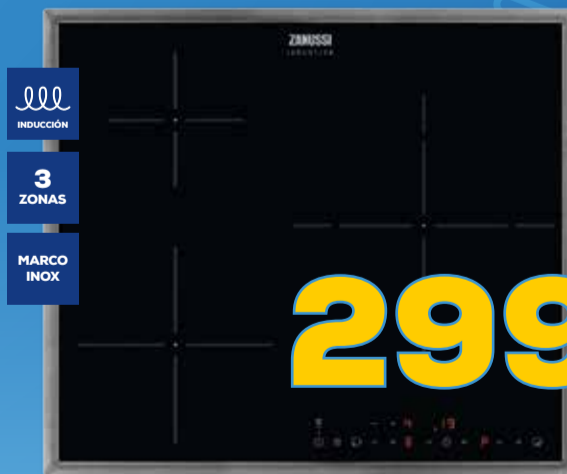

INDUCCIÓN
3 ZONAS
MARCO INOX

299€

INDUCCIÓN
ZITN633X

ZANUSSI

- Zona Doble de 28 cm y 3,7 kW • Función Hob2Hood para el control remoto y automático de una campana compatible, control táctil independiente con temporizador
- Función PowerBoost