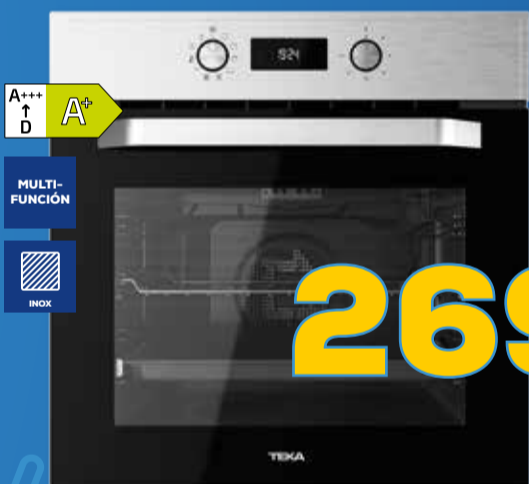

A ↑ G F

229€

**TEKA
CONGELADOR**
TG1 80

- Medidas: 55,3x57,4x84,5cm • 94L
- 3 cajones transparentes • 1 cubitera
- Puertas reversibles • Control mecánico
- Termostato regulable • Descongelación manual

INDUCCIÓN
3 ZONAS

A ↑ D A+
MULTI-FUNCIÓN
INOX

269€

**TEKA
HORNO**
HCB 6535 SS

- 70L • 8 Funciones de cocinado
- Limpieza Hydroclean • Calentamiento rápido
- Touch Control con programación
- 1 guía extraíble • Cinco alturas de cocinado
- Mandos escamoteables