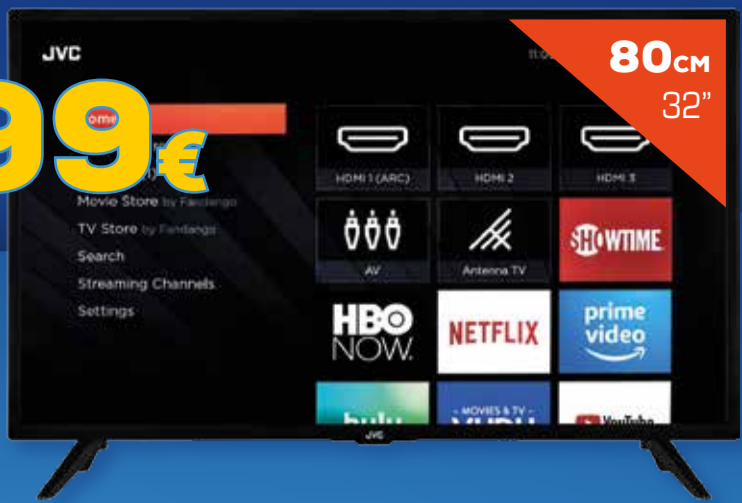

199€

80cm
32"

LED 32" SMART TV

LT-32VH3100

- HDR10 • 2 HDMI • USB • Salida Auriculares • Alexa

JVC

549€