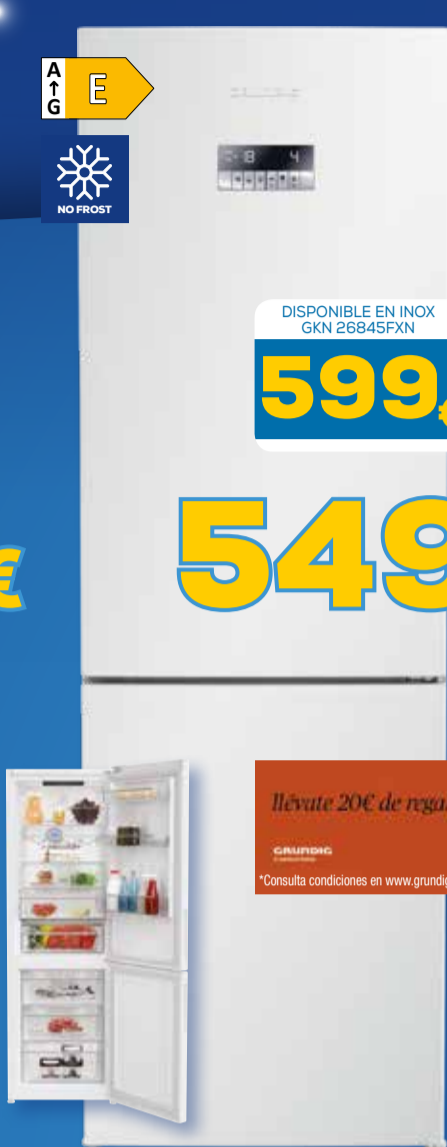

Star days

 LG

LAVADORA

F4WV3008N3W

- Motor Motor Direct Drive con Inteligencia Artificial
- 6 motion, Display Led
- Finalización diferida 3-9h
- Fondo especial 56cm
- Smart Diagnosis
- Compatible con modelo MiniWash

3999€

FINANCIE
SU COMPRA
HASTA EN
24
MESES*

Consulte condiciones en contraportada

Star days

FINANCIE SU COMPRA **HASTA EN 24 MESES***
CONSULTE CONDICIONES EN CONTRAPORTADA

COMBI
RCHE365K30WN
• Medidas: 184,5x59,5x65,6cm • 327L
• Control mecánico • 1 cajón verdulero
• Bandejas de cristal
• Iluminación Led • Puerta reversible

399€

COMBI
GKN 26845FN
• Medidas: 186x59,5x66,5cm • 324L
• Display con botones táctiles
• Cajón 0-3° super fresh
• Cajón verdulero FullFresh
• Bandejas de cristal • Puerta reversible
• 2 cajones Easy Access en el congelador

599€

COMBI
RB38T674CSA/EF **SAMSUNG**
• Medidas: 203x59,5x65,8cm • 390L
• Compresor Digital Inverter
• Display exterior • Doble cajón con Optimal fresh y Humidity control
• Puerta reversible
• 2 cajones Easy Access en el congelador