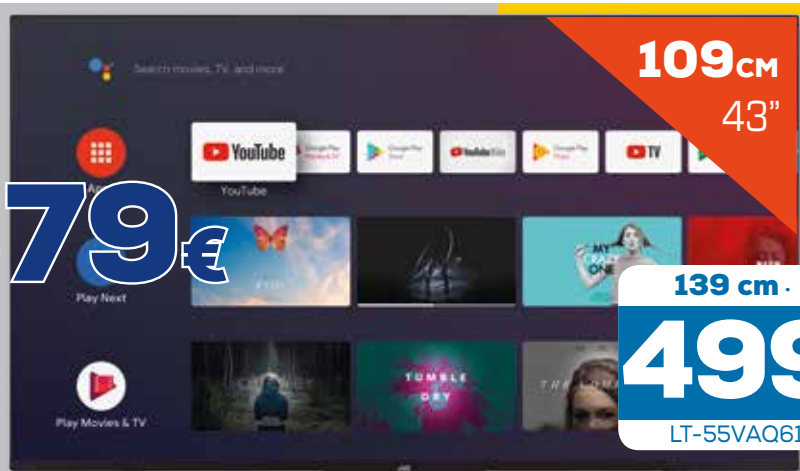

#### LED 24"

- INTV-24N33C • 400HZ • 2 Hdmi • Tdt2  
• Opción caravanas con cargador 12V (incluido)

INFINITON

179€

80cm  
32"

#### LED 32" SMART TV

- LT-32VH3100 • HDR10 • 2 HDMI • USB  
• Salida Auriculares • Alexa

JVC

379€

109cm  
43"

139 cm · 55"

499€

LT-55VAQ6100