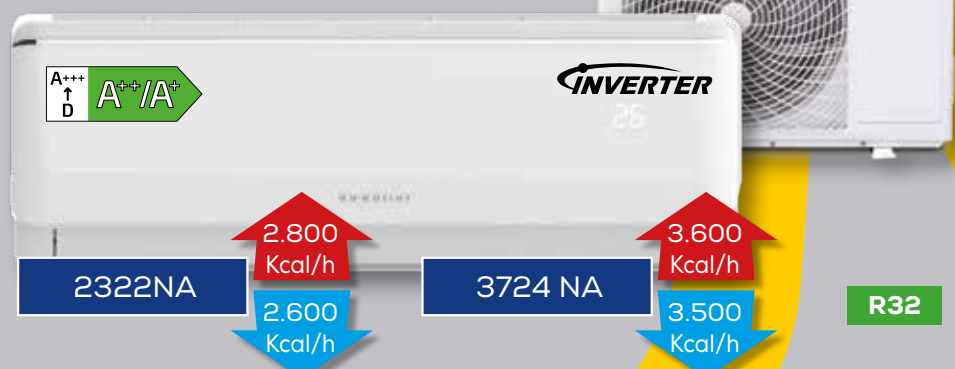

## AIRE ACONDICIONADO SPLIT INFINITON

2322NA **329€** 3724 NA **349€**

- Deshumidificador • Modo Health • iClean auto-limpieza
- Indicador de temperatura externa por LED