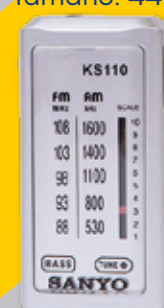

### SANYO MINI RADIO BOLSILLO KS110

- Con auriculares
- Tamaño: 44,5 x 8,2 x 1,5 cm

14'90€