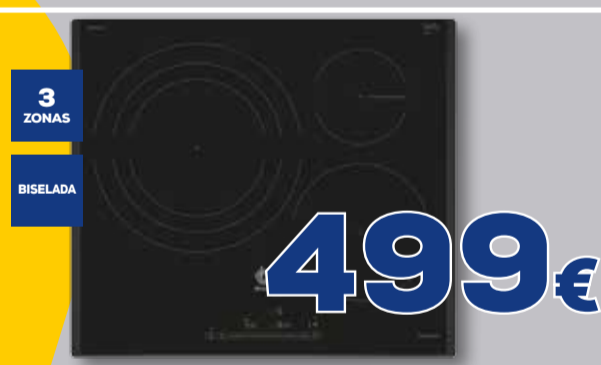

- 91,3x179x75,5cm • 635L • Compresor Inverter
- Instaview Door-In-Door • Dispensador de agua y hielo
- Interior Metal Fresh • Luz Led • Wifi-Thinq

549€

HORNO Balay

3HA5748N2

- 71l • 8 Funciones • Aire 3D con aporte de Vapor • Función AutoChef 10 recetas
- Autolimpieza pirolítica Y Aqualisis
- Railes Extraibles Comfort Plus
- Mandos ocultables

499€

INDUCCIÓN Balay

3EB967LU

- 17 niveles • Zona de 32cm • Control deslizante • Funciones: Sprint, Memoria, Inicio automático, Limpieza
- Programación de tiempo de cocción para cada zona • Control de Temperatura del Aceite con 4 niveles