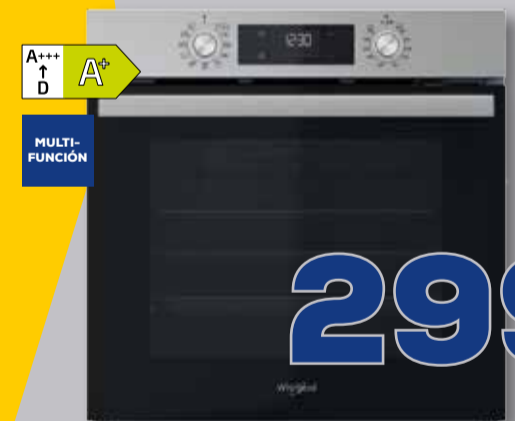

1.199€

FRIGO **SAMSUNG**

RS68CG852ES9EF

- Medidas: 912x178x716cm • Volumen: 634L
- Motor Inverter • Twin Cooling Plus • Dispensador de agua y fabricante de hielo sin toma de agua
- Doble cajón con gran amplitud • Balda botellero
- Luz LED Interior • SmartThings / Wifi
- Alarma de puerta

189€ 259€ 379€

EZH-1011 99L • 54,5x85x49,5 cm **EZH-2011** 198L • 81,6x85x55 cm **EZH-3011** 290L • 111,5x85x67 cm

CONGELADOR **edesa**

- Termostato regulable
- Opción congelador/conservador
- Cesto • Maneta integrada.

HORNO **Whirlpool**

OMR58HU1X

- 8 funciones • Smart Clean: limpia tu horno a fondo y de manera eficiente en tan sólo 35' • Mandos escamoteables
- Control electrónico • Guías Telescópicas

299€

MICROONDAS **SAMSUNG**

MG23J5133AG/EC

- 48,9x27,5x35,4cm • Grill 1100W
- Display Led • 6 niveles de potencia
- 5 funciones: Fundir /derretir, Mantener caliente, Power defrost, Eco y 16 recetas preprogramadas
- Interior de cerámica