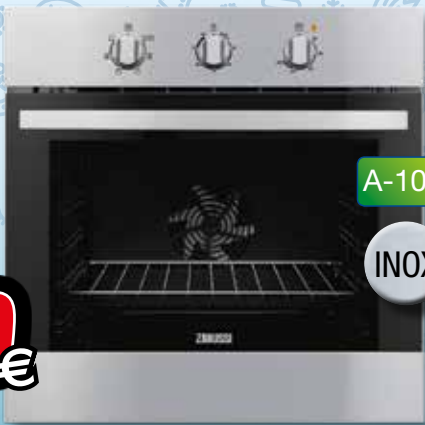

ZFC-41400WA
479 €

ZFC-31400WA
449 €

ZFC-51400WA
499 €

ZANUSSI

HORNO
ZOB-22601 XK

- Multifunción con 6 modos de funcionamiento
- Capacidad: 74 L
- Doble cristal desmontable
- Programador fin de cocción

ZANUSSI