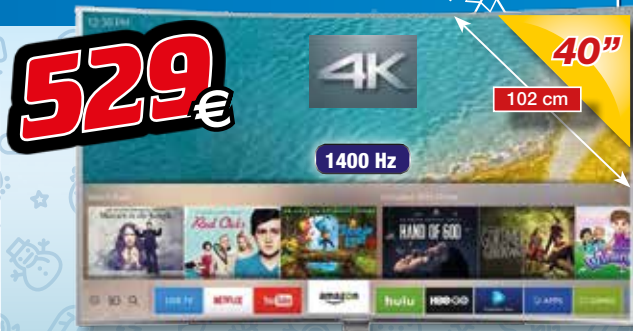

LED CURVO UHD 4K 40" SMART TV
40KU6100 • 1400 Hz • Smart TV • HDR • UHD Dimming • UHD Up-Scaling **SAMSUNG**