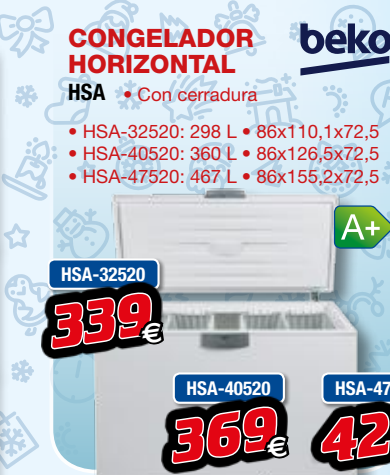

- Frio ventilado
- Bandejas de cristal de seguridad
- Capacidad neta: 306L
- Medidas: 175,4x59,5x60

A++

INOX

499 €

FRIGO
RL475N4BC2
Hisense

- Display LED con botón táctil en puerta
- Iluminación LED • Zona 0°
- Cajón verdulero con control de humedad
- Capacidad: 392L • Medidas: 185,5x59,5x71,2

A++

INOX

499 €

CONGELADOR
FV341N4BC2
Hisense

- Display LED con botón táctil en puerta
- Iluminación LED • 7 cajones transparentes
- Capacidad: 300L
- Medidas: 185,5x59,5x71,2

CONGELADOR HORIZONTAL beko

HSA • Con cerradura