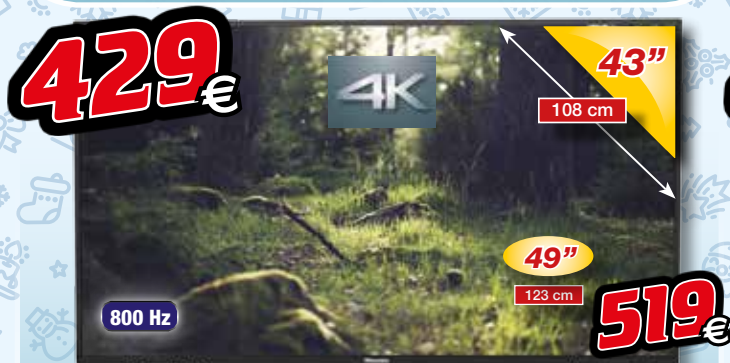

LED UHD 4K 43" SMART TV
43M3000 • 800 Hz • Smart TV • Tdt2 • Cpu Quad Core • HbbTv • UHD UPSCALING • NetFlix • USB Grabador • 4 Hdmi **Hisense**