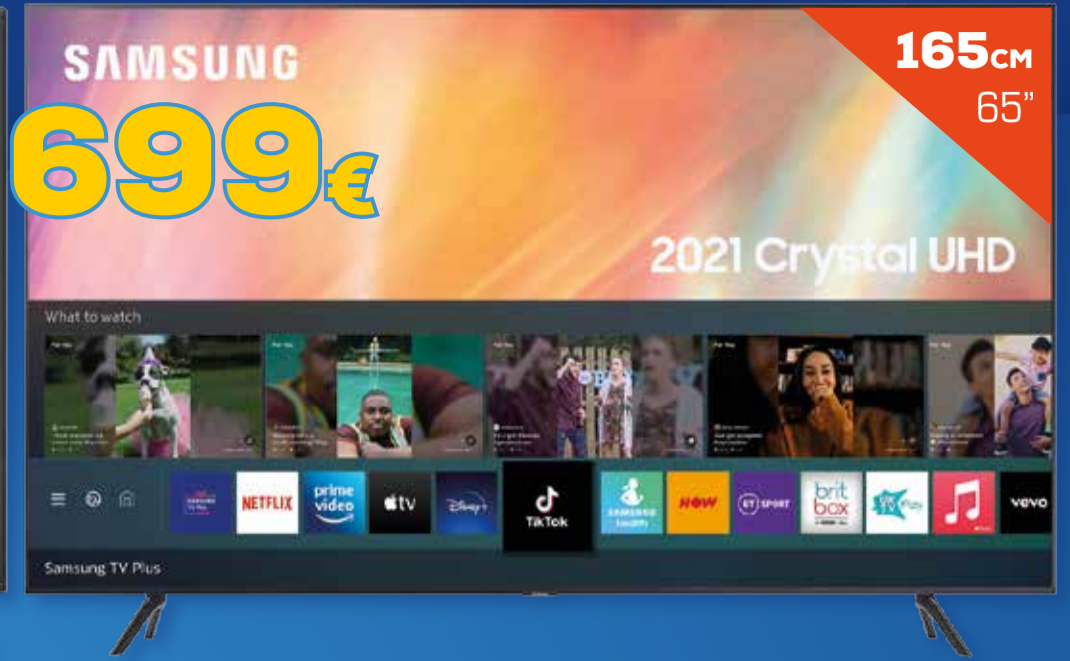

SAMSUNG

499€

139cm
55"

LED 55" 4K ANDROID TV

55GFU7960B • Android TV Oficial • Altavoces Frontales 20W RMS • Bluetooth • HDR • Triple Tuner (DVB-T2, DVB/C, DVB/S2) • Hey Google • Google Play • Chromecast Integrado • Usb Grabador

GRUNDIG

559€

139cm
55"

LED 55" 4K SMART TV

UE55AU7105KXXC • 2000Hz • Smart TV • HDR10+ • Bluetooth • UHD Dimming

SAMSUNG

LED 65" 4K SMART TV
65UN711C

- Panel IPS • 1600Hz PMI • HDR 10 Pro • HLG
- Smart TV webOS 5.0 con AI ThinQ Ready • Bluetooth • Magic Remote (opcional)