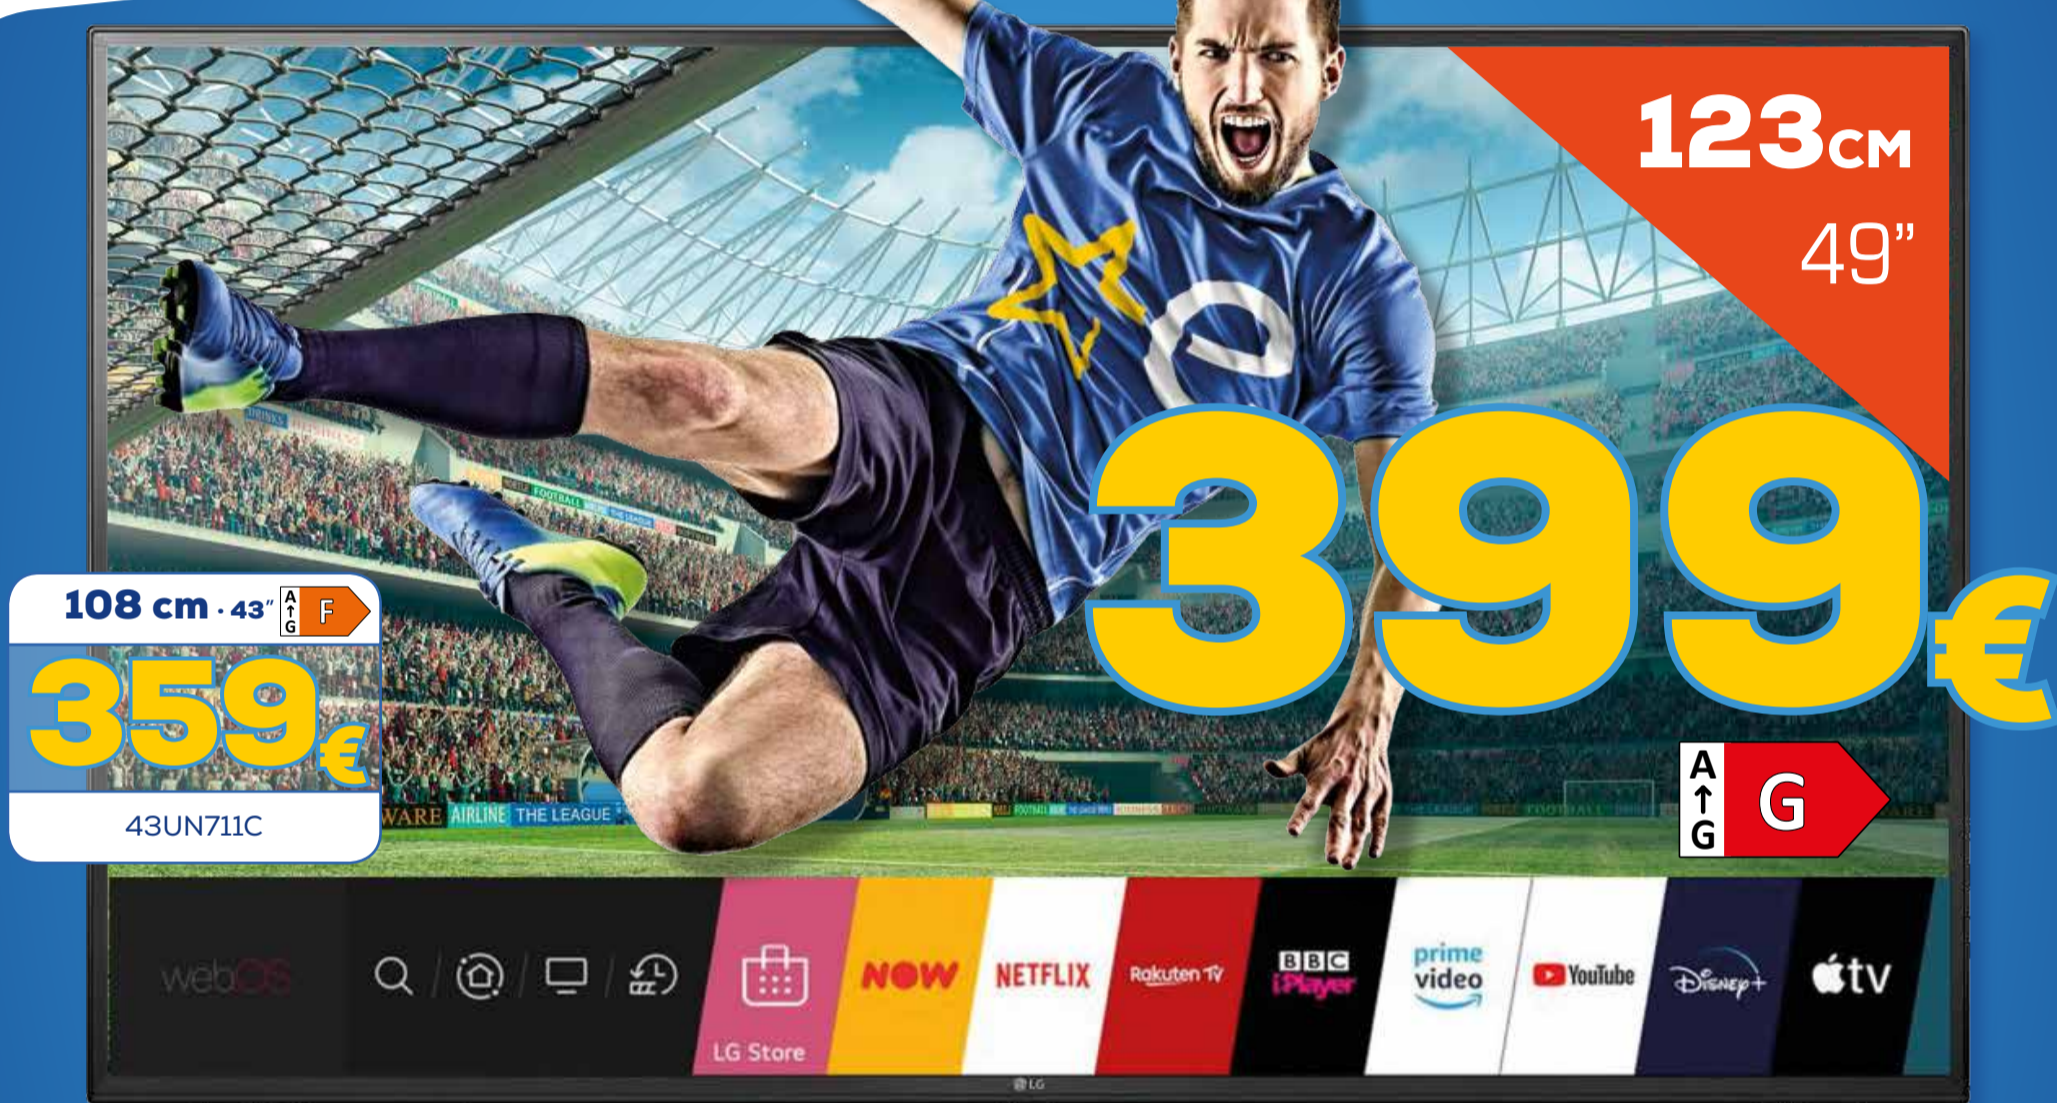

La mejor selección

El hat-trick de los precios

123cm

49"

399€

108 cm · 43" A G F

359€

43UN711C

A G

LG LED 4K SMART TV

49UN711C

- Panel IPS • 1600Hz pmi • HDR 10 Pro
- HLG • DVB-T2 • 20W • Smart TV webOS 5.0 con AI ThinQ Ready
- Bluetooth • Magic Remote (opcional)
- Asistentes de Voz: ThinQ / Google / Alexa / Home Kit (REQUIERE MAGIC REMOTE)

12

MESES SIN INTERESES

TIN 0% TAE 0%*

Consulte condiciones en contraportada