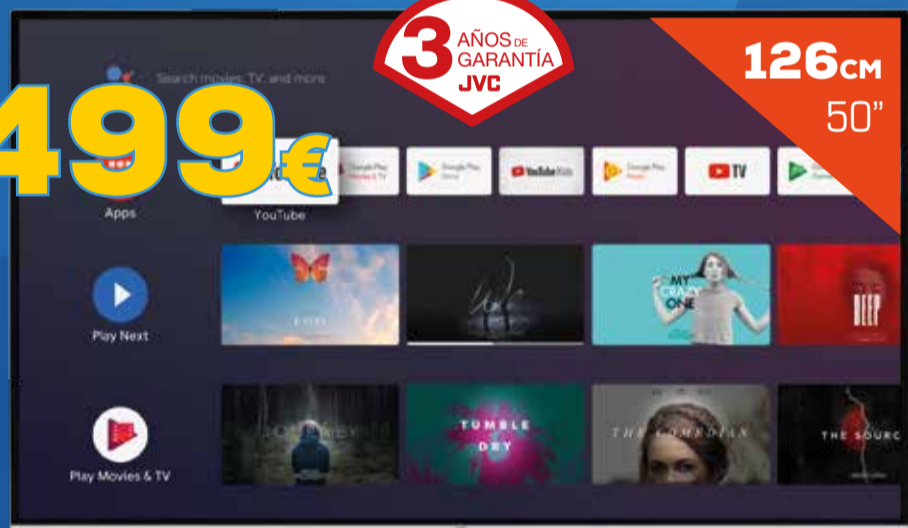

80cm
32"

LED 32" FULL HD ANDROID TV

LT-32VAF3000 • Smart TV • Android TV 9.0.3 • HDMI • S2 • Dolby Audio • Movistar, Netflix, Prime video, etc...

JVC

399€

109cm
43"

LED 43" 4K SMART TV

43UN80006LC • Panel IPS • 1600 Hz PMI • HDR 10 Pro • HLG • 20w • Smart TV • Bluetooth 5.0 • Asistentes de Voz: ThinQ / Google / Alexa / Home Kit

LG

499€

126cm
50"

LED 50" 4K ANDROID TV

LT-50VA6900S • Android 9.0 • 2100 Hz (PPI) • 4 HDMI • Bluetooth • USB Grabador • Mando con Micro Integrado • Dolby Vision • Netflix, Movistar+, Spotify, Prime video, etc...